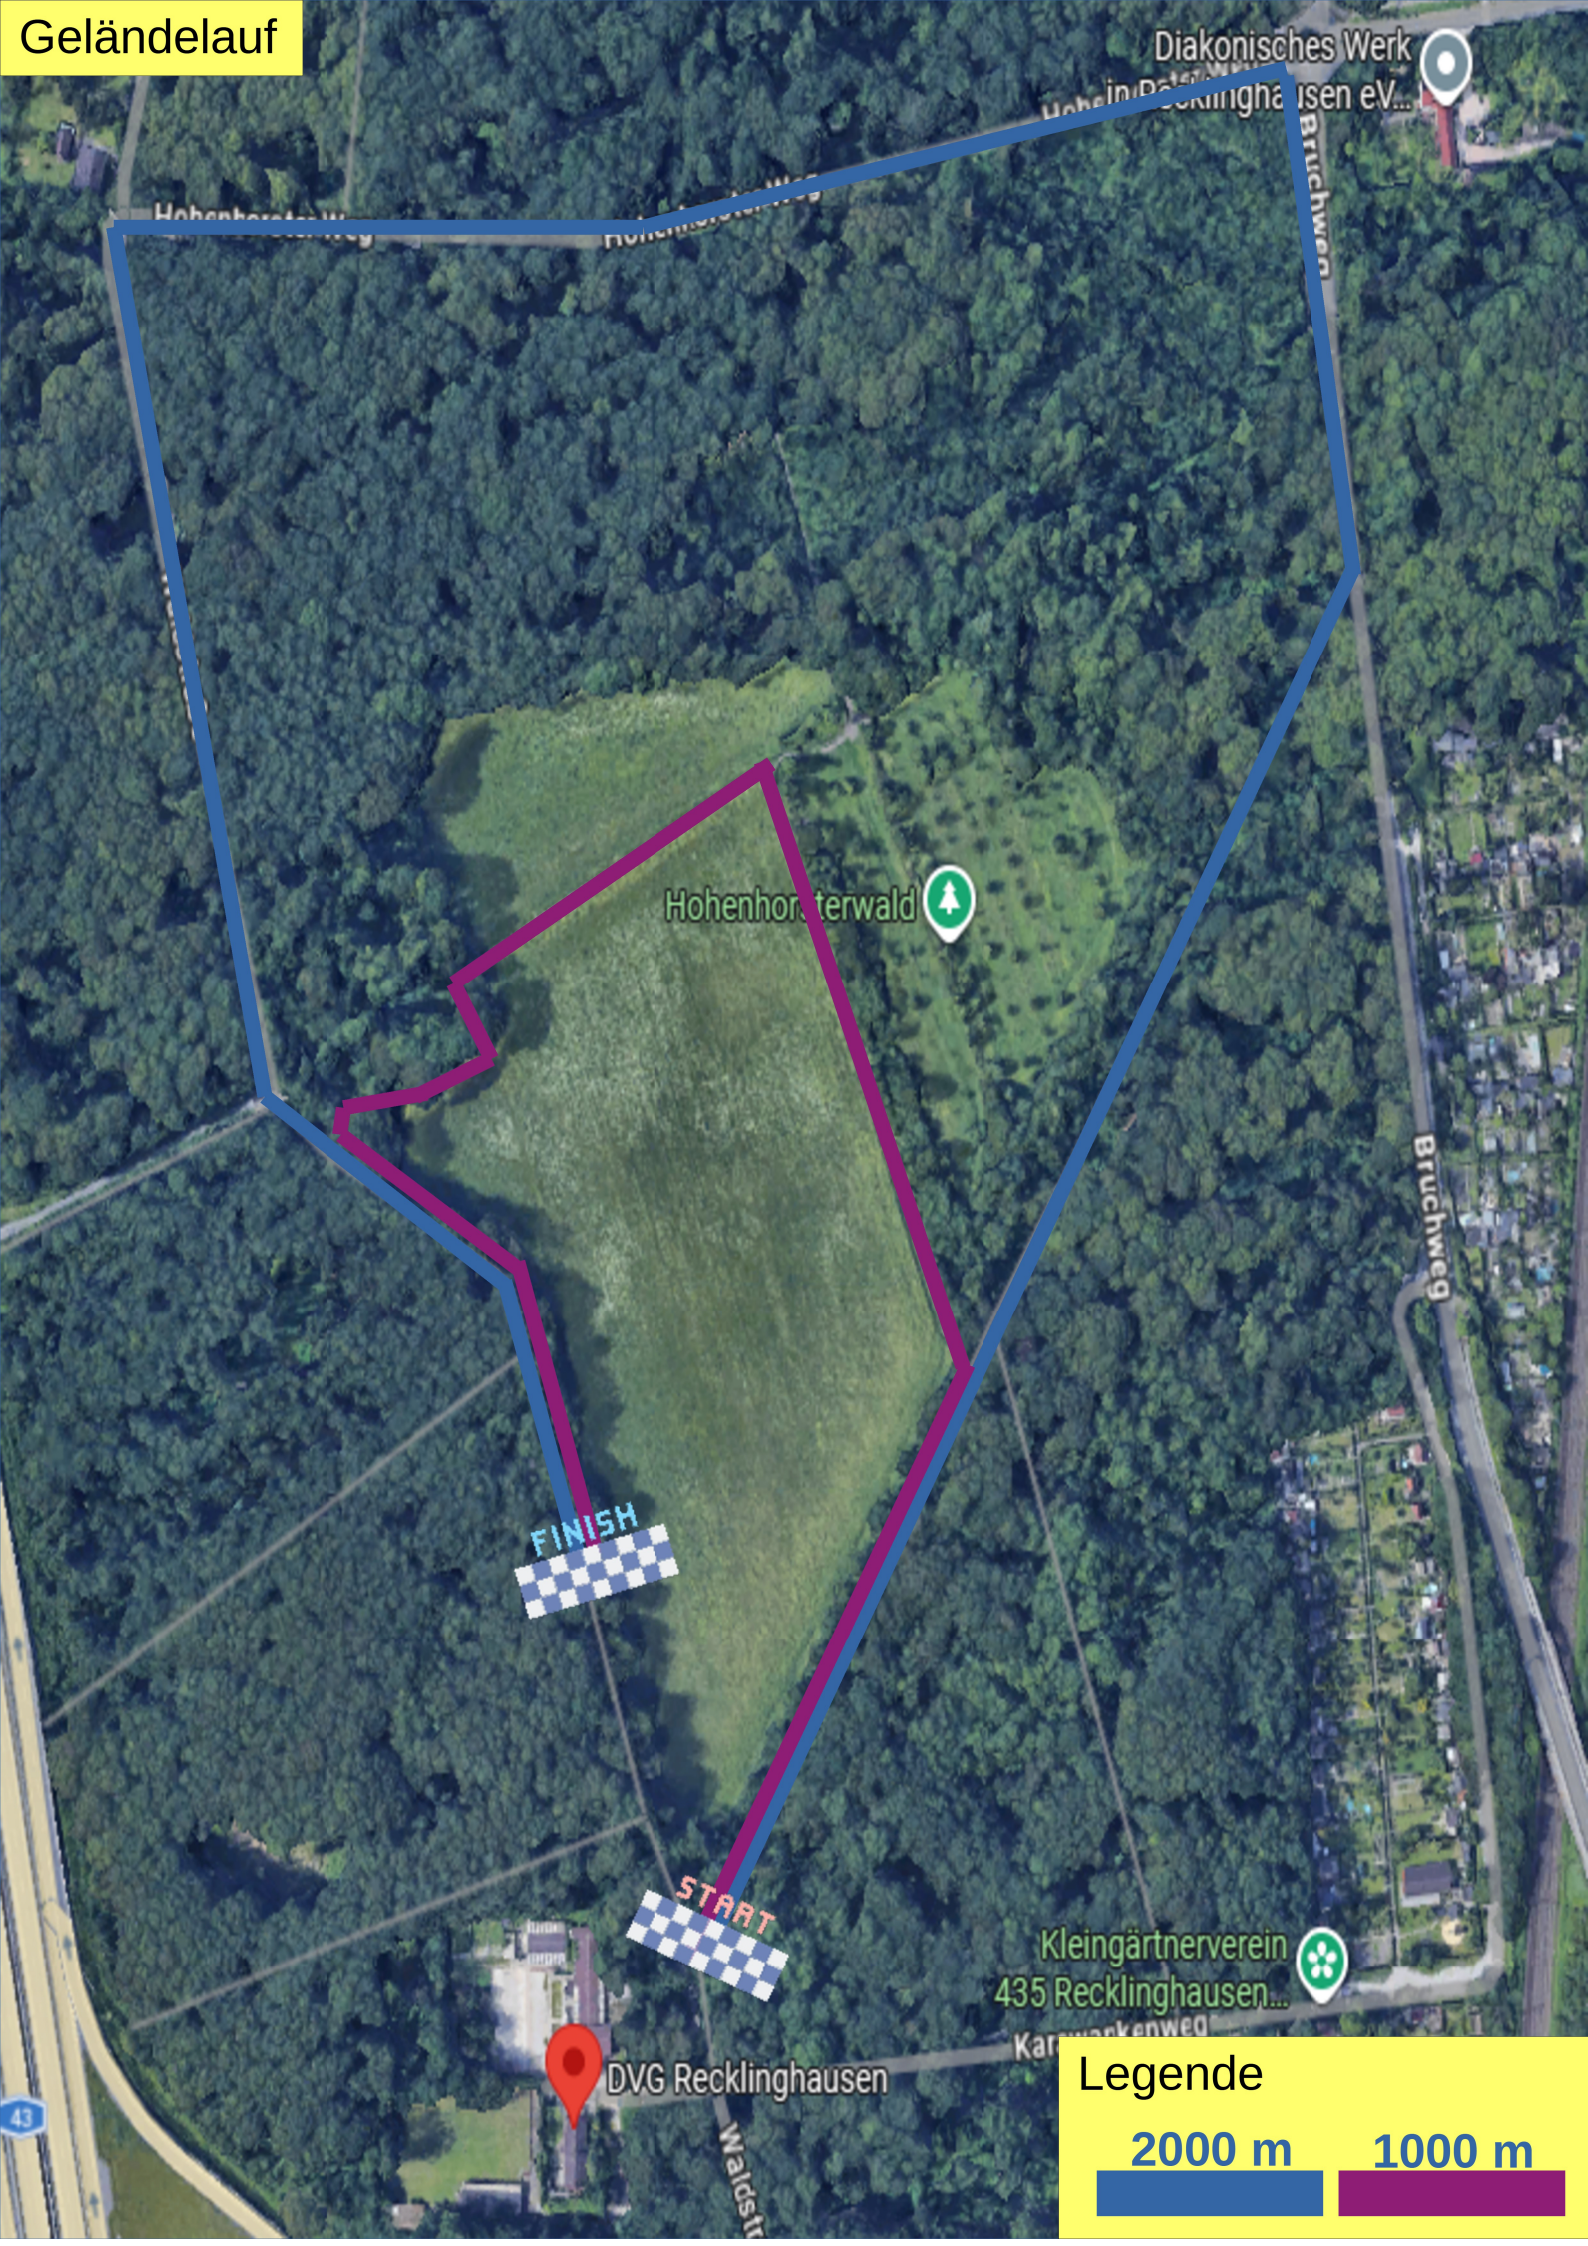

Geländelauf

Legende

- 2000 m
- 1000 m